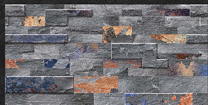

COLORADO GRAFITO

COLORADO SILVER GRAY

ELE-527-HD

ELE-529-HD

FUJI GRAFITO

HARMONY COLOR BRICK

NAPOLIE BLUE

NAPOLIE MAROON

HARMONY RUF

OMBRA GRAFITO

OMBRA NOCE

OMBRA OXIDO

THEO GRAFITO

VICTORIA BROWN