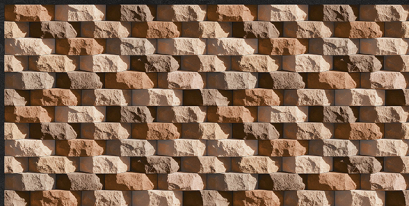

COLORADO GRAFITO

COLORADO SILVER GRAY

ELE-527-HD

ELE-529-HD

FUJI GRAFITO

HARMONY COLOR BRICK

NAPOLIE BLUE

NAPOLIE MAROON

HARMONY RUF

OMBRA GRAFITO

OMBRA NOCE

OMBRA OXIDO

THEO GRAFITO

VICTORIA BROWN