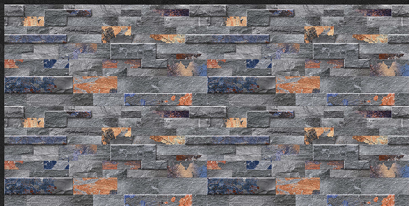

COLORADO GRAFITO

COLORADO SILVER GRAY

ELE-527-HD

ELE-529-HD

FUJI GRAFITO

HARMONY COLOR BRICK

NAPOLIE BLUE

NAPOLIE MAROON

HARMONY RUF

OMBRA GRAFITO

OMBRA NOCE

OMBRA OXIDO

THEO GRAFITO

VICTORIA BROWN